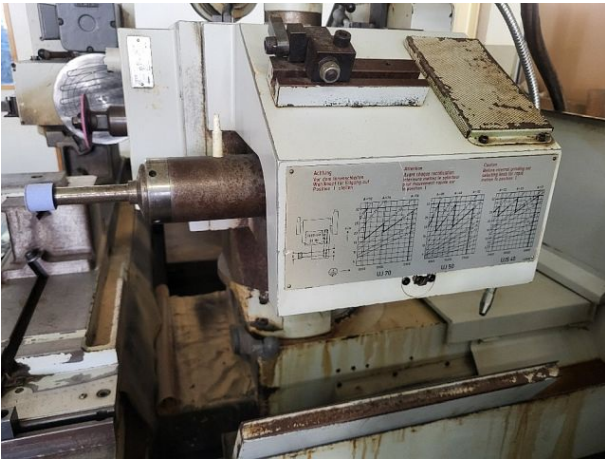

Data Sheet

Reference No.: 46571

Silindirik tařlama makinesi - üniversal

Brand: KELLENBERGER
Model: 600 U
YoM, approx.: 1991 used
Reconditioned:
Controls: Manuel dijital göstergeli KELCO 5

Çalışma Alanı Tařlama

Çap (maks.): 350 mm

Çalışma Alanı Silindirik Tařlama

Tařlama Çapı (maks.): 350 mm
Tařlanabilen Boyu: 600 mm

Seller:

ProdEq Trading GmbH
Michael Weishaupt
Reckholder 1, 9527 Niederhelfenschwil, Switzerland
+41 71 948 70 60
michael.weishaupt@prodeq.ch

Photos & Documents

Reference No.: 46571

innenspindel