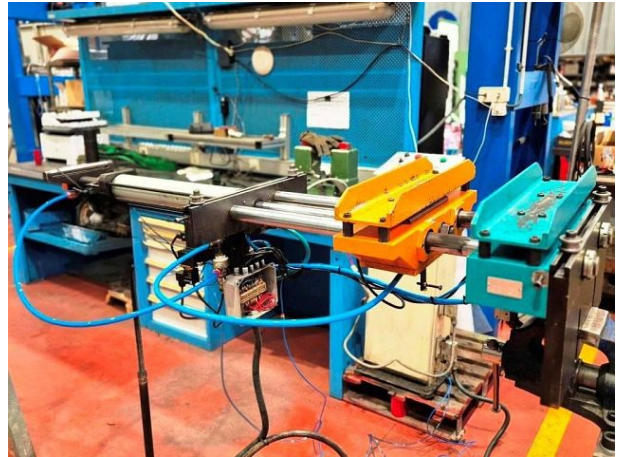

Data Sheet

Reference No.:48657

Podajna enota

Brand: GPA
Model: ANM 4.25.155
YoM, approx.: 2000 used
Reconditioned:
Controls:

Strip-Feeder

feeder type: grip feeder

Sirina traku maks.: 400 mm

sheet thickness max.: 3 mm

feeding step max.: 400 mm

Seller:

Post-Venta Carreras S.A.

Eduard Peña

Pol. Ind. Els Plans d'Arau C/ Nicolau Copèrnic, 2, 08787

La Pobla de Claramunt, Spain

+34 938 088 099

edu@prodeq.es