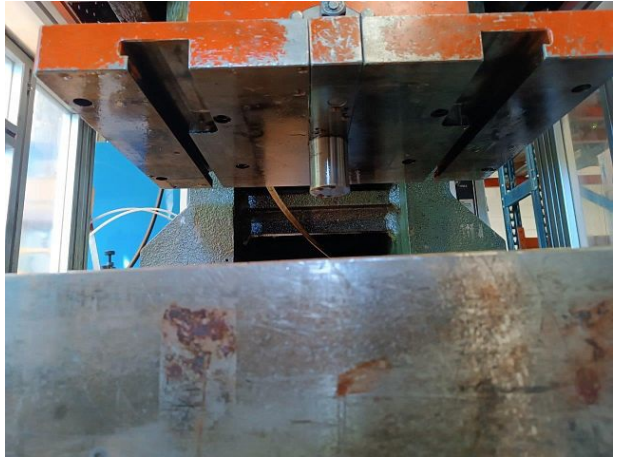

Data Sheet

Reference No.: 47214

Ekscentrična stiskalnica (C okvirja)

Brand: MIOS
Model: 100
YoM, approx.: 1992 used
Reconditioned:
Controls:

Press Design

drive system: eccentric / crank
openings in uprights: yes
number of slide actions: 1

Press forces

total force (nominal): 100 to

Slide

stroke: 125 mm
stroke rate (max.): 70 /min

Tool Assembly Dimensions

shut height (stroke down,
adjustment up), BDC: 325 mm

Seller:

Post-Venta Carreras S.A.
Sean Gribben
Pol. Ind. Els Plans d'Arau C/ Nicolau Copèrnic, 2, 08787
La Pobla de Claramunt, Spain
+34 938 088 099
sean@prodeq.es

Photos & Documents

Reference No.: 47214

front open

mesa superior

Mesa inferior

Carro

ev1