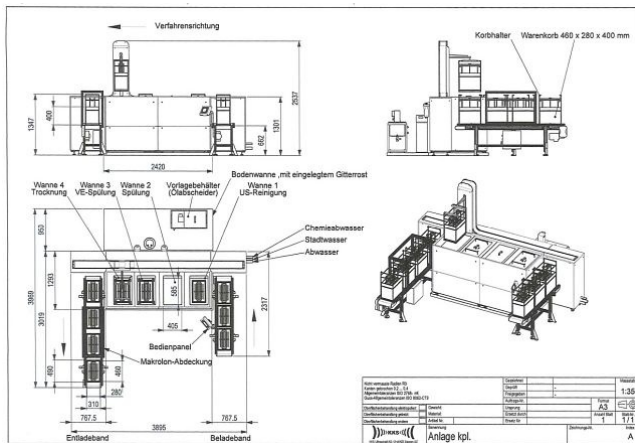

### Surface Treatment, usable Process Space / Zone

length: 460 mm  
width: 280 mm  
diameter: 400 mm

### Габариты / вес

Требуемая площадь (длина): 3900 mm  
Требуемая площадь (ширина): 4000 mm  
Общая высота: 2600 mm

## Photos & Documents

Reference No.: 48221

Korb

Layout