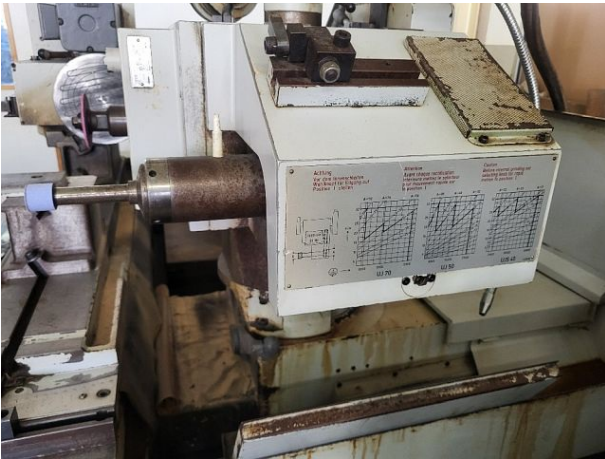

Photos & Documents

Reference No.: 46571

innenspindel