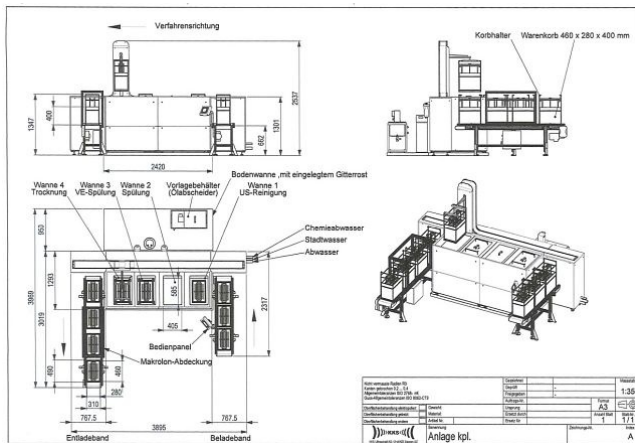

Misure / pesi

Requisiti spazio -sinistra/destra-: 3900 mm
Requisiti spazio - davanti/dietro-: 4000 mm
Altezza totale: 2600 mm

Dati elettrici di collegamento

Tensione di collegamento: 400 V
Frequenza della rete: 50 Hz

Dati elettrici di collegamento

potenza assorbita (totale): 27 kW

Additional Information:

Automatic ultrasonic (40kHz + 100kHz) cleaning system

Cleaning of watch parts (intermediate cleaning Polissage)
Stainless steel, nickel, titanium, precious metals, various 4G0
in baskets, basic basket size 460 x 280 x 400 mm (LxWxH)
Load capacity up to max. 10kg/basket, part height up to 400 mm

Photos & Documents

Reference No.: 48221

Korb

Layout