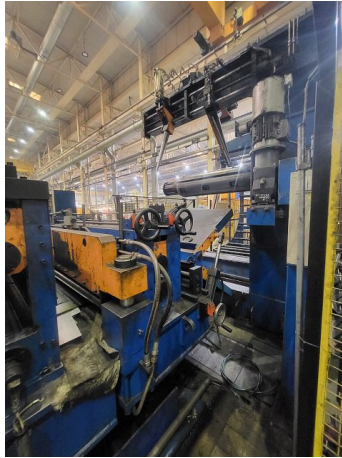

Photos & Documents

Reference No.: 47795

Verschiebetisch