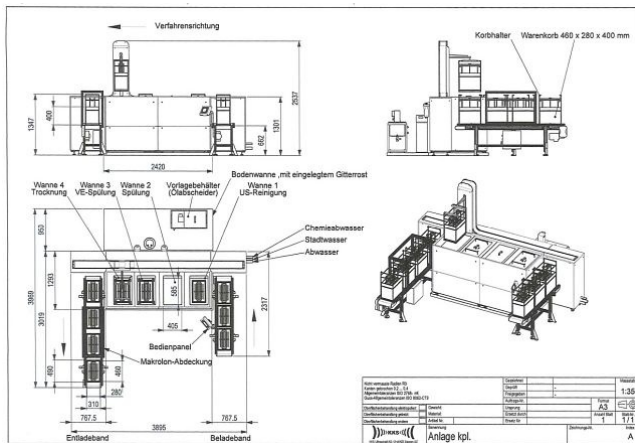

### Oberflächenbehandlung, nutzbarer Prozessraum / Zone

Länge: 460 mm  
Breite: 280 mm  
Durchmesser: 400 mm

### Abmessungen / Gewichte

Platzbedarf -links/rechts-: 3900 mm  
Platzbedarf -vorne/hinten-: 4000 mm  
Gesamthöhe: 2600 mm

## Fotos & Dokumentation

Referenznummer: 48221

Korb

Layout