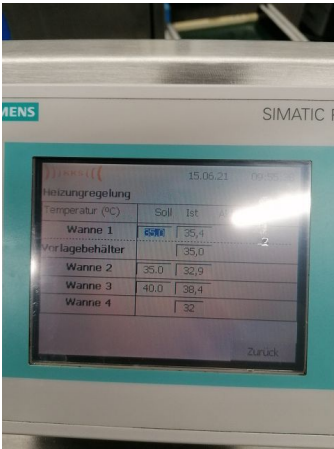

Fotos & Dokumentation

Referenznummer: 48221

Korb