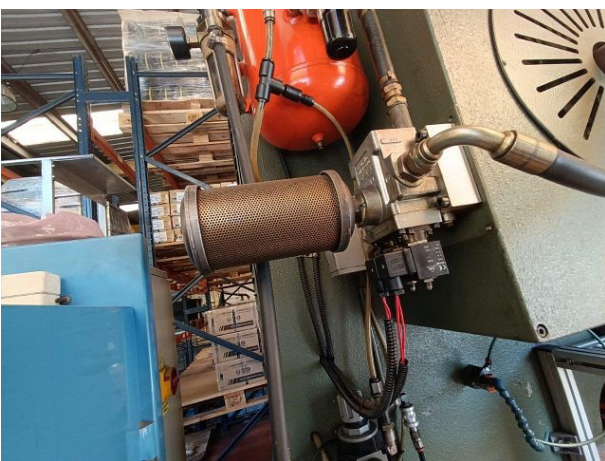

Referenznummer: 47214

front open

mesa superior

Mesa inferior

Carro

ev1